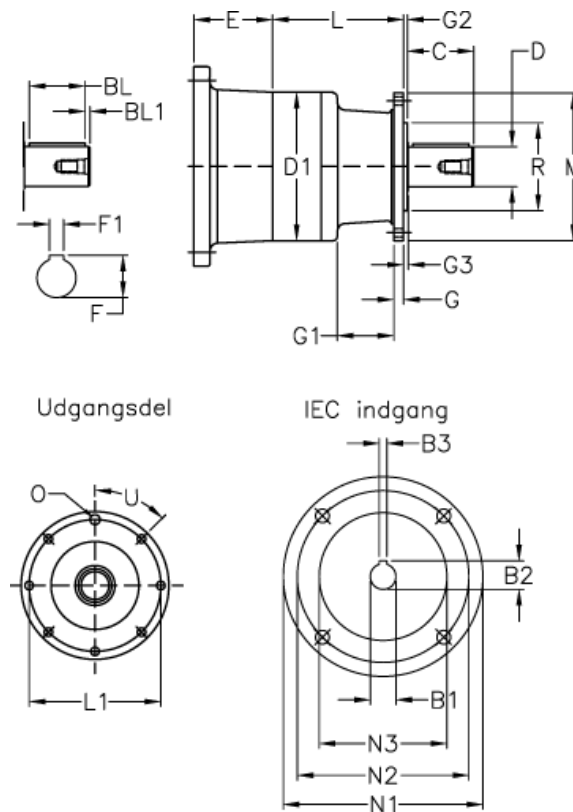

Article number: 473000104264046

Description: Trasmital 300 L1-4,26 HC-P 71
heavy duty keyed solid shaft

Measures

B1 = 14	E = 65	L1 = 165
B2 = 16	F = 54	M = 185
B3 = 5	F1 = A14x9x70	N1 = 160
BL = 70	G = 12	N2 = 130
BL1 = 6	G1 = 71	N3 = 110
C = 82	G2 = 5	O = 8x10,5
D = 50	G3 = 6	R = 110
D1 = 185	L = 115	U degrees = 45